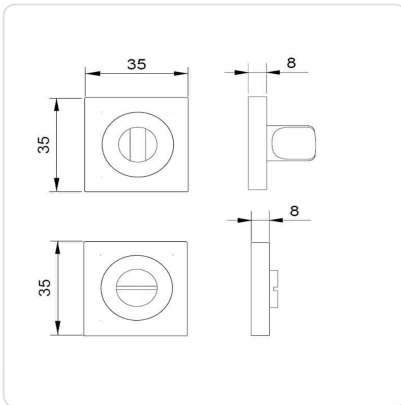

Com **roseta quadrada de 35 × 35 mm** e **espessura de 8 mm**, o conjunto inclui **manípulo interior** e **desbloqueio de emergência pelo exterior**, garantindo praticidade e segurança no dia a dia.

Disponível em dois acabamentos:

IMAGEM	COR	AT	LR	FT	COR	REF	INFO
		35mm	35mm	zmk-Niq	Sat.	70521.51	UN
		35mm	35mm	zmk-L	Preto	70521.14	UN

Legenda de códigos

AT Altura **LR** Largura **FT** Acabamento **COR** Cor **REF** Referência **INFO** Informação

As medidas estão em milímetros (mm) salvo indicação contrária.

Galeria de Imagens

Madeitrofa - Todos os direitos reservados

Documento gerado automaticamente em 11/07/2026 20:00