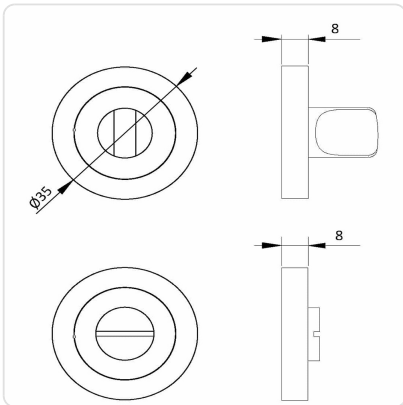

Com **roseta redonda de Ø35 mm** e **espessura de 8 mm**, apresenta um design minimalista que valoriza qualquer ambiente. O conjunto inclui **manípulo interior** e **desbloqueio de emergência pelo exterior**, sendo ideal para portas de casas de banho, suites e outras divisões que necessitem de privacidade.

Especificações Técnicas

IMAGEM	COR	D	FT	COR	REF	INFO
		35mm	zmk-Niq	Sat.	70510.51	UN
		35mm	zmk-L	Preto	70510.14	UN

Legenda de códigos

D Diâmetro **FT** Acabamento **COR** Cor **REF** Referência **INFO** Informação

As medidas estão em milímetros (mm) salvo indicação contrária.

Galeria de Imagens

Madeitrofa - Todos os direitos reservados

Documento gerado automaticamente em 11/07/2026 20:13