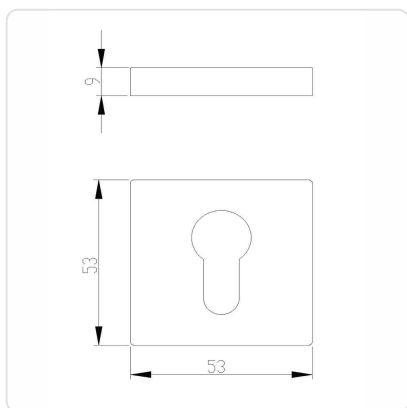

Fabricada em **inox escovado**, oferece elevada resistência à corrosão e ao desgaste, garantindo durabilidade e um excelente acabamento ao longo do tempo.

Características:

- Design quadrado e contemporâneo.
- Para fechaduras de cilindro **Yale (perfil europeu)**.
- Acabamento em **Inox Escovado**.
- Dimensões: **53 × 53 mm**.
- Espessura: **6 mm**.
- Fácil instalação.

- Elevada resistência à corrosão e ao desgaste.

Uma solução elegante, resistente e duradoura para valorizar o acabamento de qualquer porta interior.

Especificações Técnicas

IMAGEM	COR	AT	LR	FT	INFO
		53mm	53mm	Inox	UN

Legenda de códigos

AT Altura **LR** Largura **FT** Acabamento **INFO** Informação

As medidas estão em milímetros (mm) salvo indicação contrária.

Galeria de Imagens

Madeitrofa - Todos os direitos reservados